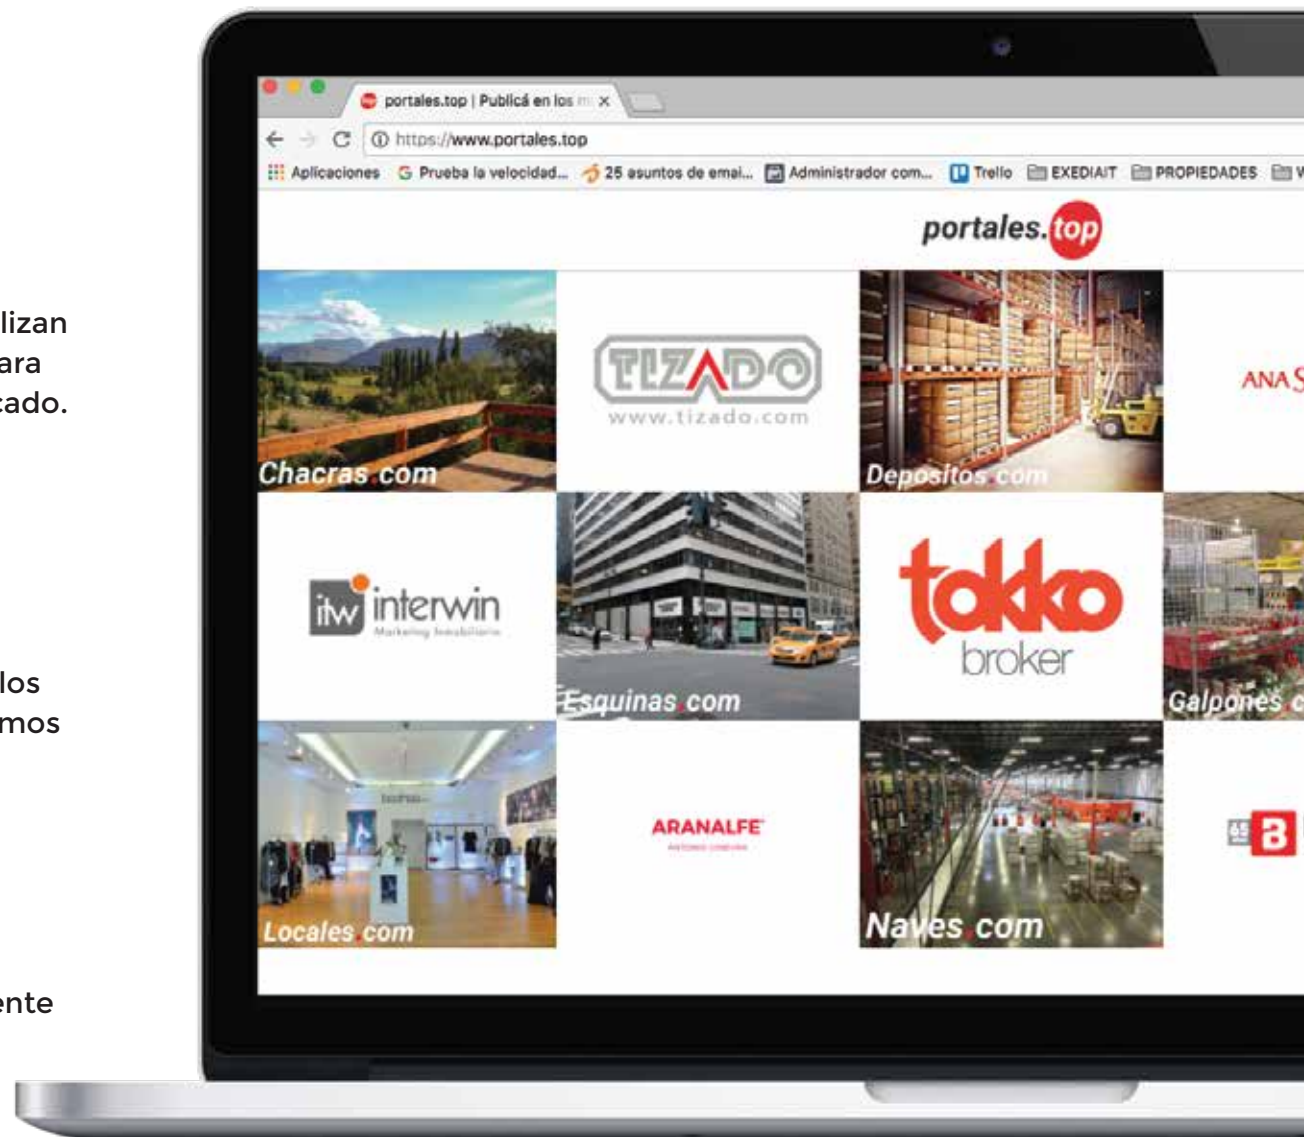

¿Qué es portales.top?

portales.top es un broker digital, donde se comercializan portales de búsqueda, segmentados y específicos para cubrir las necesidades de diferentes rubros del mercado.

Gracias a nuestros dominios exclusivos logramos posicionarnos en las primeras páginas de todos los buscadores de forma orgánica y sin necesidad de publicidad.

Sumado al contenido calificado y específico, donde los usuarios encuentran lo que realmente buscan, logramos una mejor performance y ranking en nuestras publicaciones.

A partir de la alianza con Tokko Broker, sistema inmobiliario líder en América Latina, logramos que nuestros portales relacionados a este rubro tengan grandes volúmenes de avisos clasificados (Actualmente 110.00 propiedades), en constante actualización y crecimiento.

Actualmente tenemos presencia en Argentina y países limítrofes de habla hispana.