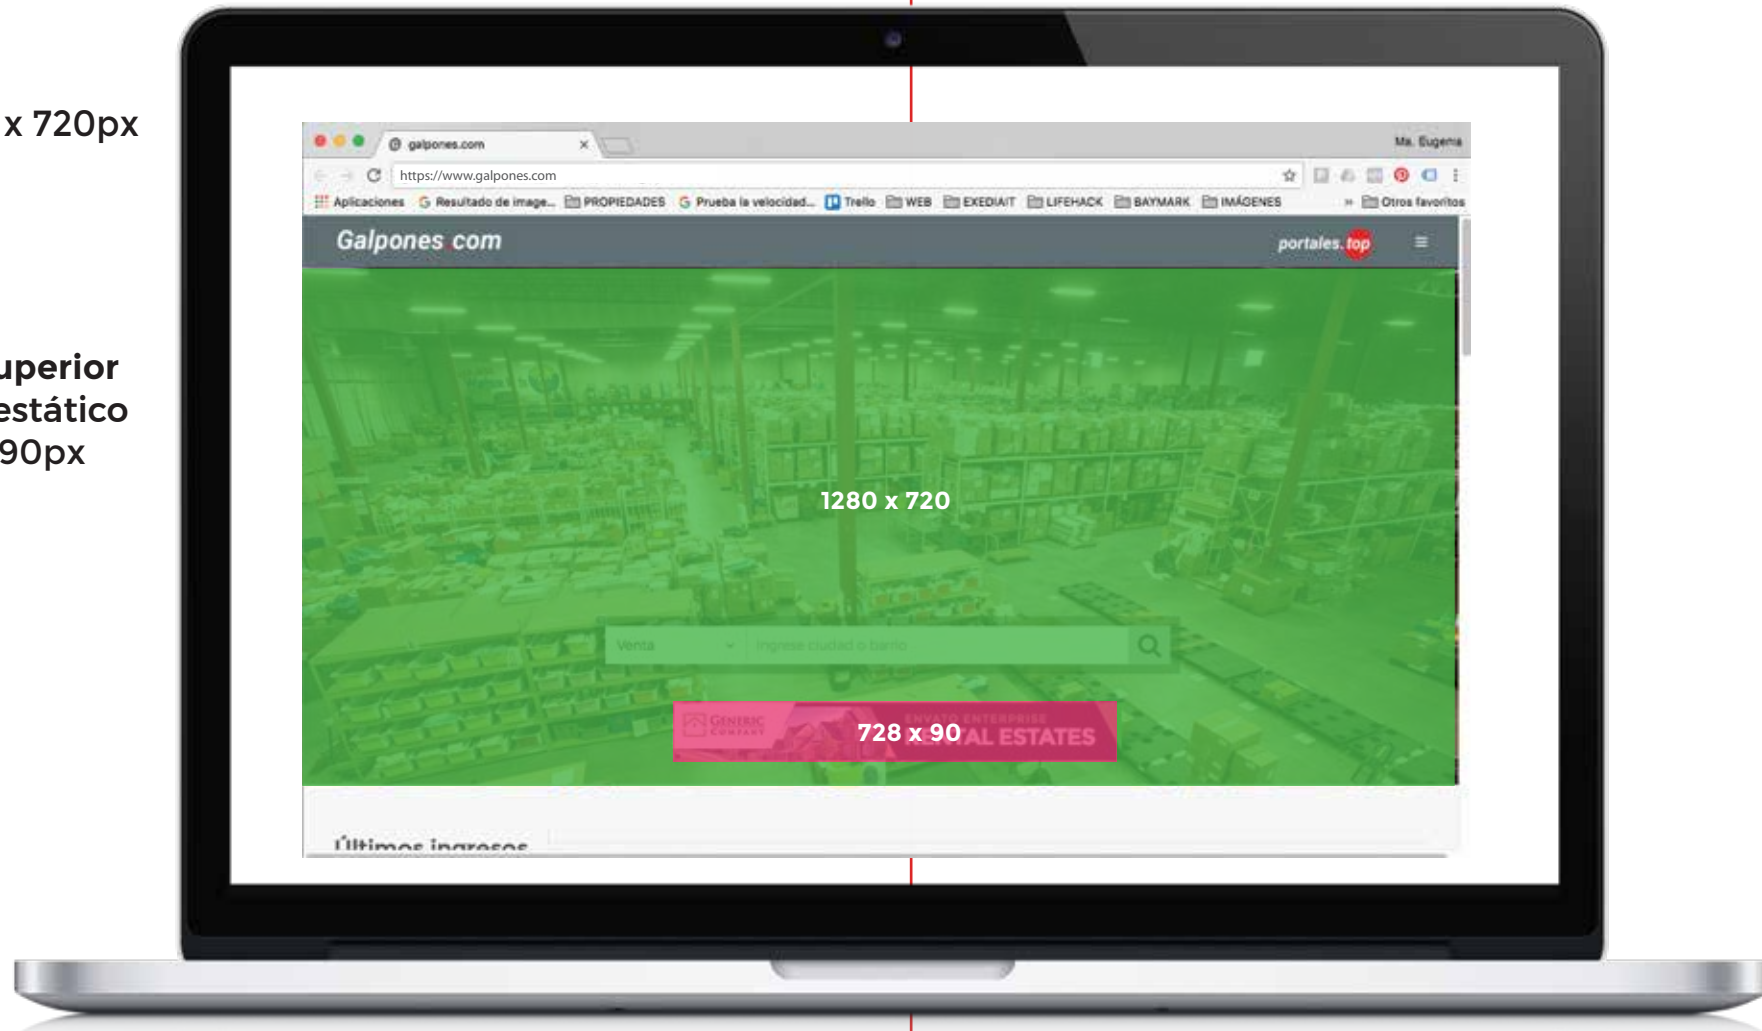

## Imagen Home

Medida: 1280px x 720px

## Banner Home Superior

Formato: GIF o estático

Medida: 728px x 90px

**Banner Home inferior**  
Formato: GIF o estático  
Medida: 728px x 90px

**Resultado de Búsqueda**  
Formato: GIF o estático  
Medida: 728px x 90px