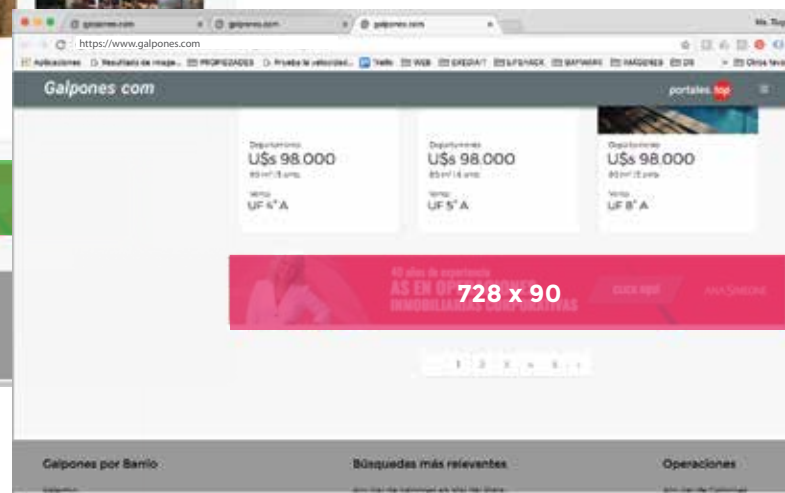

## Imagen Home

Medida: 1280px x 720px

## Banner Home Superior

Formato: GIF o estático

Medida: 728px x 90px

**Banner Home inferior**  
Formato: GIF o estático  
Medida: 728px x 90px

**Resultado de Búsqueda**  
Formato: GIF o estático  
Medida: 728px x 90px

**Banner Ficha técnica**  
Formato: GIF o estático  
Medida: 160px x 600px