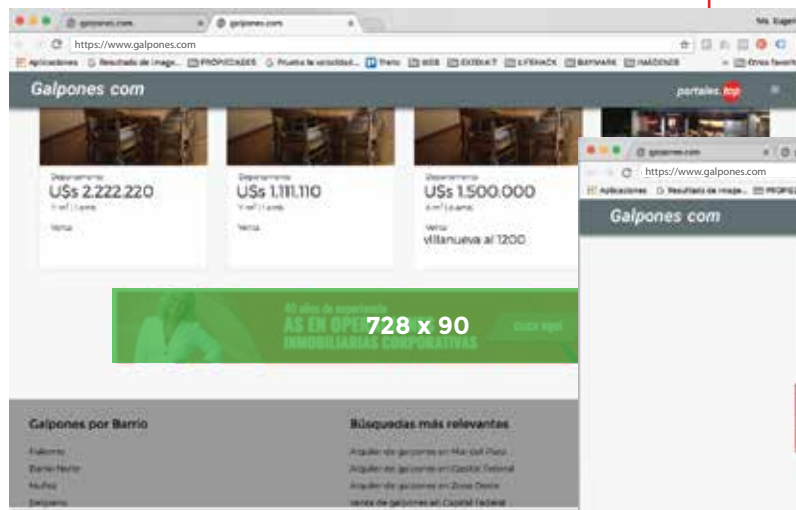

## Imagen Home

Medida: 1280px x 720px

## Banner Home Superior

Formato: GIF o estático

Medida: 728px x 90px

**Banner Home inferior**  
Formato: GIF o estático  
Medida: 728px x 90px

**Resultado de Búsqueda**  
Formato: GIF o estático  
Medida: 728px x 90px

**Banner Ficha técnica**  
Formato: GIF o estático  
Medida: 160px x 600px

### Imagen Home

Medida: 750px x 1334px