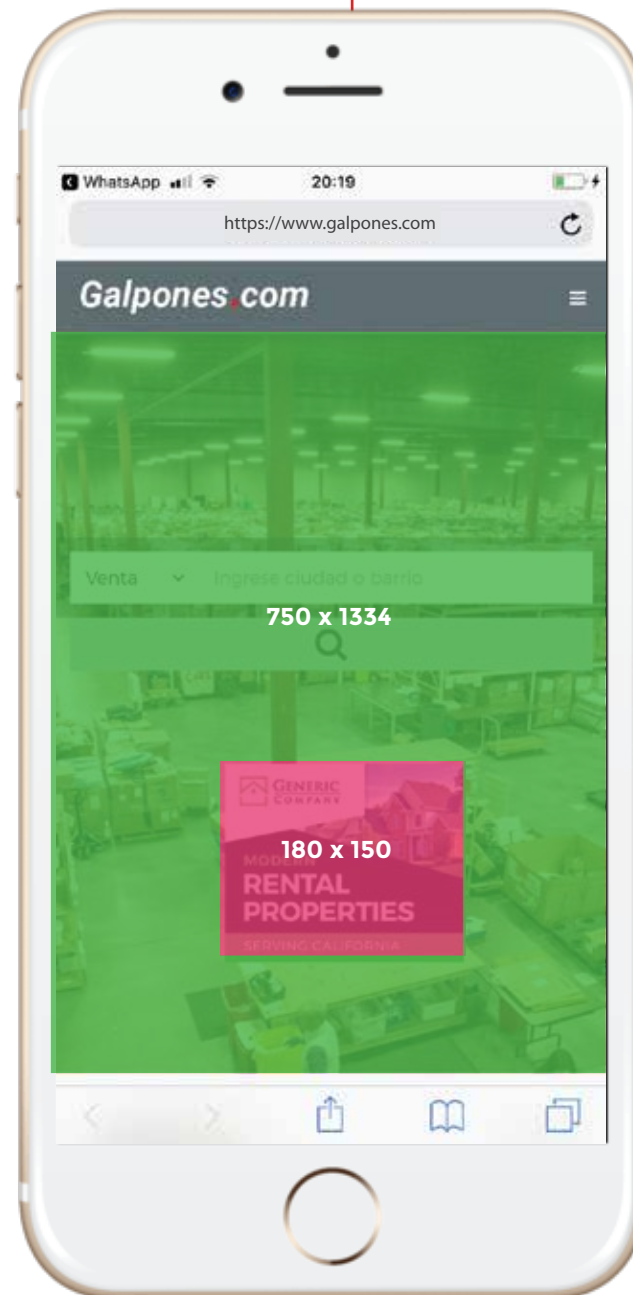

## Banner Home Superior

Formato: GIF o estático

Medida: 728px x 90px

**Banner Home inferior**  
Formato: GIF o estático  
Medida: 728px x 90px

**Resultado de Búsqueda**  
Formato: GIF o estático  
Medida: 728px x 90px

**Banner Ficha técnica**  
Formato: GIF o estático  
Medida: 160px x 600px

### Imagen Home

Medida: 750px x 1334px

### Banner Home Superior

Formato: GIF o estático

Medida: 180px x 150px

**Banner Home Inferior**  
Formato: GIF o estático  
Medida: 180px x 150px

**Banner Resultado de Búsqueda**  
Formato: GIF o estático  
Medida: 180px x 150px